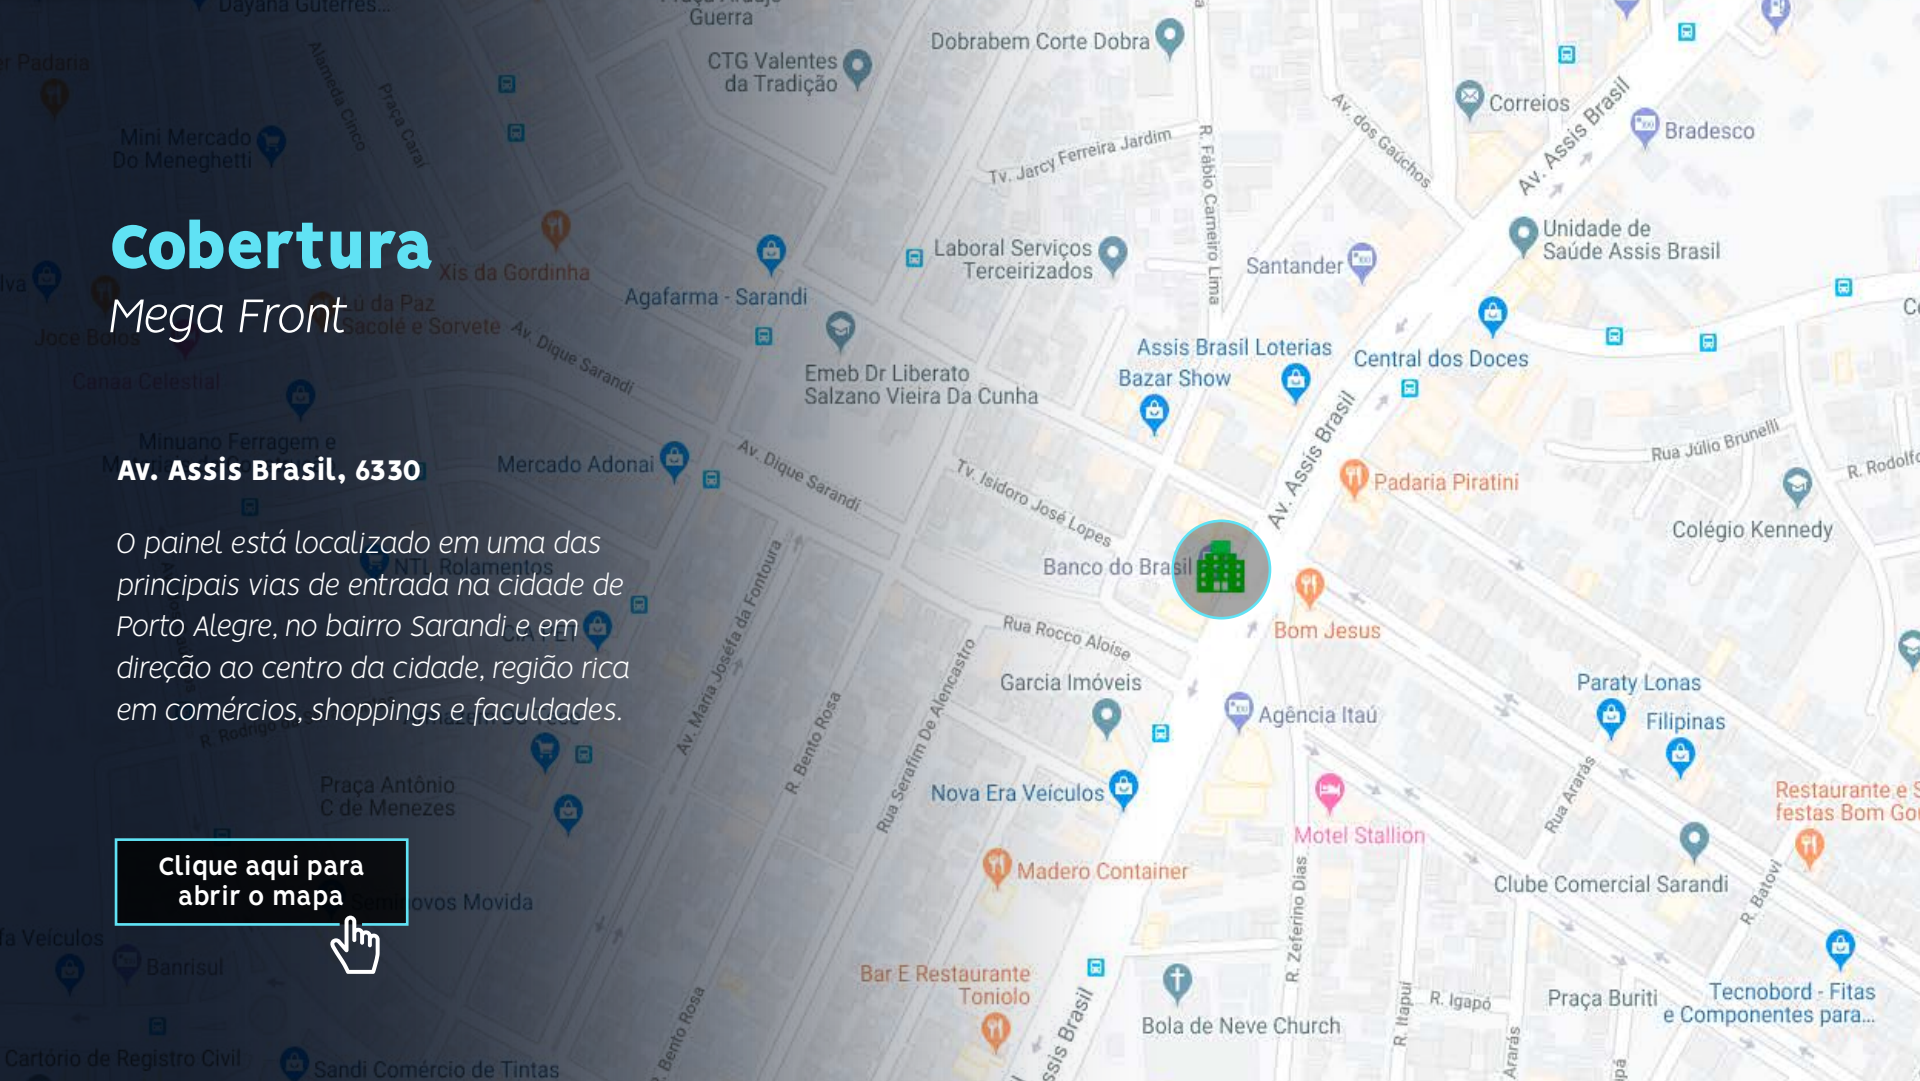

Mídia Kit
2020

Mega Front

Porto Alegre

sinergy
NOVAS MÍDIAS

Embelezamos *ciudades.* **Conectamos** *marcas.* **Inspiramos** *pessoas.*

Atualização: FEV/20

Cobertura Mega Front

Av. Assis Brasil, 6330

O painel está localizado em uma das principais vias de entrada na cidade de Porto Alegre, no bairro Sarandi e em direção ao centro da cidade, região rica em comércios, shoppings e faculdades.

**Clique aqui para
abrir o mapa**